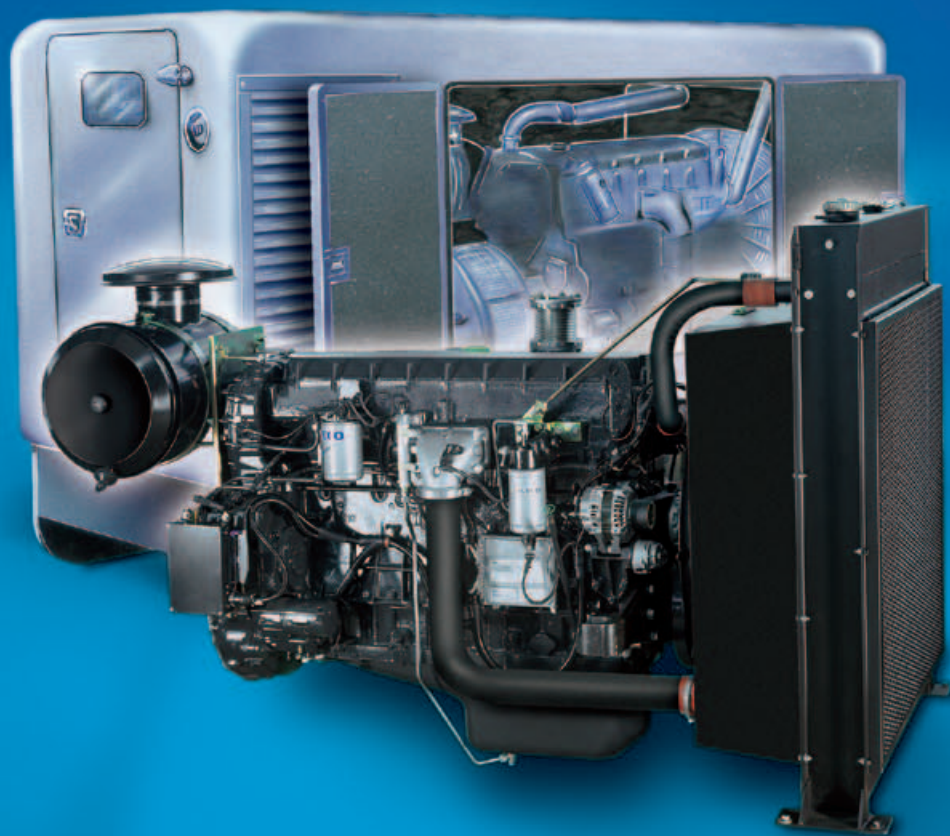

GENSET ENGINES RANGE

From 29 kW to 750 kW

T E C H N O L O G I C A L E X C E L L E N C E

**IVECO
MOTORS**

FPT
POWERTRAIN TECHNOLOGIES

GENSET ENGINES - RANGE

Engine	Cylinders-Aspiration	Displ. L	1500 rpm		1800 rpm		Dimensioni (mm)			Weight Kg (3)
			Prime (1) kW	Stand-by (2) kW	Prime (1) kW	Stand-by (2) kW	Length L	Width W	Height H	
8031 i06	3L - NA	2.9	29	32	33	36	998	680	905	~ 370
NEF45 AM1	4L - NA	4.5	41	45	45	50	1035	640	965	~ 400
NEF45 SM1	4L - TC	4.5	53.5	59	59	65	1259	657	1016	~ 450
NEF45 SM2	4L - TC	4.5	66	73	65	72	1259	657	1016	~ 450
NEF45 TM1	4L - TAA	4.5	77	85	86	95	1367	753	1085	~ 500
NEF45 TM2	4L - TAA	4.5	87	96	97	107	1367	753	1085	~ 500
NEF67 SM1	6L - TC	6.7	110	121	126	138	1697	789	1318	~ 610
NEF67 TM2	6L - TAA	6.7	114	125	127	140	1697	789	1318	~ 640
NEF67 TM3	6L - TAA	6.7	138	152	150	165	1697	789	1318	~ 640
NEF60 TE2	6L - TAA	5.9	175	193	195	215	1713	796	1230	~ 630
CURSOR78 TE2	6L - TAA	7.8	215	236	230	253	2107	1055	1480	~ 1030
CURSOR13 TE1	6L - TAA	12.9	263	290	286	315	2272	1055	1468	~ 1180
CURSOR13 TE2	6L - TAA	12.9	300	330	327	360	2272	1055	1468	~ 1180
CURSOR13 TE3	6L - TAA	12.9	352	387	362	398	2324	1270	1546	~ 1228
8281 SRi27	V8 - TAA	17.2	390	430	400	440	1993	1416	1800	~ 1630
VECTOR TE2	V8 - TAA	20.0	609	670	680	750	2359	1563	2079	~ 1800

(1) PRIME POWER

The Prime Power is the maximum power available with varying loads for an unlimited number of hours. The average power output during a 24 h period of operation must not exceed 80% of the declared prime power between the prescribed maintenance intervals and at standard environmental conditions.